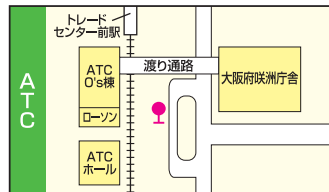

1月16日より

さらに便利に!

堺東駅～ATCまで最短約30分!!

※フェリー接続便のみ停車いたします。 ※平日の6～8時台(堺東駅-堺駅発)は循環ルートとなります

朝ラッシュ時増便!

南港フェリーターミナル停留所新設!

南港線時刻表

■運行予定時刻表

平日 往路便

		ATC方面行き						
朝ラッシュ時間帯	南海堺東駅前	南海堺駅前	ATC	コスモタワー	インテックス大阪東	ポートタウン東	南港フェリーターミナル	
		6:30	6:38	7:00	7:03	7:05	7:10	7:17
	7:00	7:08	7:30	7:33	7:35	7:40		
	7:30	7:38	8:00	8:03	8:05	8:10		
	7:45	7:53	8:15	8:18	8:20	8:25		
	8:00	8:08	8:30	8:33	8:35	8:40	8:47	
	8:15	8:23	8:45	8:48	8:50	8:55		
	8:30	8:38	9:00	9:03	9:05	9:10		
	8:45	8:53	9:15	9:18	9:20	9:25		
通常時間帯	南海堺東駅前	南海堺駅前	南港フェリーターミナル	ポートタウン東	インテックス大阪東	ATC		
	9:15	9:23		9:42	9:45	9:49		
	9:45	9:53		10:12	10:15	10:19		
	10:15	10:23		10:42	10:45	10:49		
	10:45	10:53		11:12	11:15	11:19		
	11:15	11:23		11:42	11:45	11:49		
	11:45	11:53	12:10	12:16	12:19	12:23		
	12:15	12:23		12:42	12:45	12:49		
	12:45	12:53		13:12	13:15	13:19		
	13:15	13:23		13:42	13:45	13:49		
	13:45	13:53		14:12	14:15	14:19		
	14:15	14:23		14:42	14:45	14:49		
	14:45	14:53		15:12	15:15	15:19		
	15:15	15:23		15:42	15:45	15:49		
	15:45	15:53	16:10	16:16	16:19	16:23		
	16:15	16:23		16:42	16:45	16:49		
	16:45	16:53		17:12	17:15	17:19		
	17:15	17:23		17:42	17:45	17:49		
	17:45	17:53		18:12	18:15	18:19		
	18:35	18:43	19:00	19:06	19:09	19:13		
	19:05	19:13		19:32	19:35	19:39		
	19:35	19:43		20:02	20:05	20:09		
	20:05	20:13		20:32	20:35	20:39		
	20:35	20:43		21:02	21:05	21:09		
	21:05	21:13		21:36	21:39	21:43		

※南港フェリーターミナル停留所はフェリー接続便のみ停車いたします。

平日 復路便