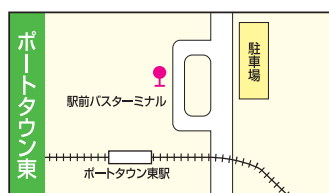

1月16日より

さらに便利に!

堺東駅～ATCまで最短約30分!!

※フェリー接続便のみ停車いたします。 ※平日の6～8時台(堺東駅-堺駅発)は循環ルートとなります

朝ラッシュ時増便!

南港フェリーターミナル停留所新設!

南港線時刻表

■運行予定時刻表

平日 往路便

		ATC方面行き						
朝ラッシュ時間帯	南海堺東駅前	南海堺駅前	ATC	コスモタワー	インテックス大阪東	ポートタウン東	南港フェリーターミナル	
		6:30	6:38	7:00	7:03	7:05	7:10	7:17
	7:00	7:08	7:30	7:33	7:35	7:40		
	7:30	7:38	8:00	8:03	8:05	8:10		
	7:45	7:53	8:15	8:18	8:20	8:25		
	8:00	8:08	8:30	8:33	8:35	8:40	8:47	
	8:15	8:23	8:45	8:48	8:50	8:55		
	8:30	8:38	9:00	9:03	9:05	9:10		
	8:45	8:53	9:15	9:18	9:20	9:25		
通常時間帯	南海堺東駅前	南海堺駅前	南港フェリーターミナル	ポートタウン東	インテックス大阪東	ATC		
	9:15	9:23		9:42	9:45	9:49		
	9:45	9:53		10:12	10:15	10:19		
	10:15	10:23		10:42	10:45	10:49		
	10:45	10:53		11:12	11:15	11:19		
	11:15	11:23		11:42	11:45	11:49		
	11:45	11:53	12:10	12:16	12:19	12:23		
	12:15	12:23		12:42	12:45	12:49		
	12:45	12:53		13:12	13:15	13:19		
	13:15	13:23		13:42	13:45	13:49		
	13:45	13:53		14:12	14:15	14:19		
	14:15	14:23		14:42	14:45	14:49		
	14:45	14:53		15:12	15:15	15:19		
	15:15	15:23		15:42	15:45	15:49		
	15:45	15:53	16:10	16:16	16:19	16:23		
	16:15	16:23		16:42	16:45	16:49		
	16:45	16:53		17:12	17:15	17:19		
	17:15	17:23		17:42	17:45	17:49		
	17:45	17:53		18:12	18:15	18:19		
	18:35	18:43	19:00	19:06	19:09	19:13		
	19:05	19:13		19:32	19:35	19:39		
	19:35	19:43		20:02	20:05	20:09		
	20:05	20:13		20:32	20:35	20:39		
	20:35	20:43		21:02	21:05	21:09		
	21:05	21:13		21:36	21:39	21:43		

※南港フェリーターミナル停留所はフェリー接続便のみ停車いたします。

平日 復路便