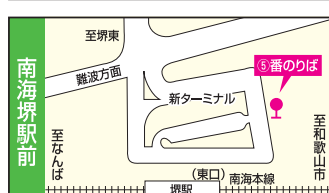

1月16日より

さらに便利に!

堺東駅～ATCまで最短約30分!!

※フェリー接続便のみ停車いたします。 ※平日の6～8時台(堺東駅-堺駅発)は循環ルートとなります

朝ラッシュ時増便!

南港フェリーターミナル停留所新設!

南港線時刻表

■運行予定時刻表

平日 往路便

		ATC方面行き						
朝ラッシュ時間帯	南海堺東駅前	南海堺駅前	ATC	コスモタワー	インテックス大阪東	ポートタウン東	南港フェリーターミナル	
		6:30	6:38	7:00	7:03	7:05	7:10	7:17
	7:00	7:08	7:30	7:33	7:35	7:40		
	7:30	7:38	8:00	8:03	8:05	8:10		
	7:45	7:53	8:15	8:18	8:20	8:25		
	8:00	8:08	8:30	8:33	8:35	8:40	8:47	
	8:15	8:23	8:45	8:48	8:50	8:55		
	8:30	8:38	9:00	9:03	9:05	9:10		
	8:45	8:53	9:15	9:18	9:20	9:25		
通常時間帯	南海堺東駅前	南海堺駅前	南港フェリーターミナル	ポートタウン東	インテックス大阪東	ATC		
	9:15	9:23		9:42	9:45	9:49		
	9:45	9:53		10:12	10:15	10:19		
	10:15	10:23		10:42	10:45	10:49		
	10:45	10:53		11:12	11:15	11:19		
	11:15	11:23		11:42	11:45	11:49		
	11:45	11:53	12:10	12:16	12:19	12:23		
	12:15	12:23		12:42	12:45	12:49		
	12:45	12:53		13:12	13:15	13:19		
	13:15	13:23		13:42	13:45	13:49		
	13:45	13:53		14:12	14:15	14:19		
	14:15	14:23		14:42	14:45	14:49		
	14:45	14:53		15:12	15:15	15:19		
	15:15	15:23		15:42	15:45	15:49		
	15:45	15:53	16:10	16:16	16:19	16:23		
	16:15	16:23		16:42	16:45	16:49		
	16:45	16:53		17:12	17:15	17:19		
	17:15	17:23		17:42	17:45	17:49		
	17:45	17:53		18:12	18:15	18:19		
	18:35	18:43	19:00	19:06	19:09	19:13		
	19:05	19:13		19:32	19:35	19:39		
	19:35	19:43		20:02	20:05	20:09		
	20:05	20:13		20:32	20:35	20:39		
	20:35	20:43		21:02	21:05	21:09		
	21:05	21:13		21:36	21:39	21:43		

※南港フェリーターミナル停留所はフェリー接続便のみ停車いたします。

平日 復路便